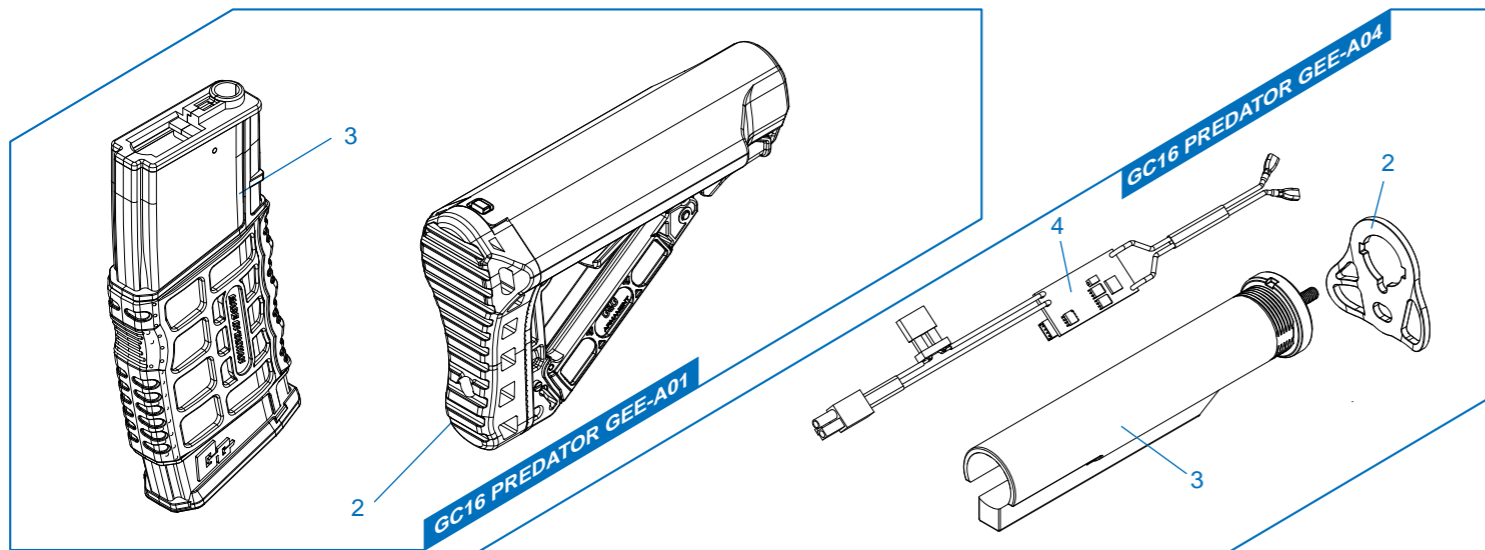

GC16 PREDATOR

GC16 PREDATOR GEE - A01 槍托 & 彈匣 / Stock & magazine / Culata & cargador / Crosse et chargeur / ストック & マガジン

GC16 PREDATOR GEE - A02 前段總成 / Front End set / Cañón exterior y rieles / Ens. avant / バレルセット&レール

GC16 PREDATOR GEE - A04 後托桿模組 / Buffer Tube Set / Conjunto Tubo Amortiguador de Culata /

Ens. tube de crosse / バッファチューブセット

GC16 PREDATOR GDP - A02 上槍身模組 / Upper Receiver Set / Cañón exterior y rieles / Ens. corps supérieur / アッパーレシーバーセット

GC16 PREDATOR GDP - A04 下槍身模組 / Lower Receiver / Conjunto de Cañón y Hop Up / Corps inférieur / ロアレシーバー

GC16 PREDATOR GDP - A05 下槍身總成 / Lower Receiver Set / Conjunto Recibidor Inferior / Ens. corps inférieur / ロアレシーバーセット